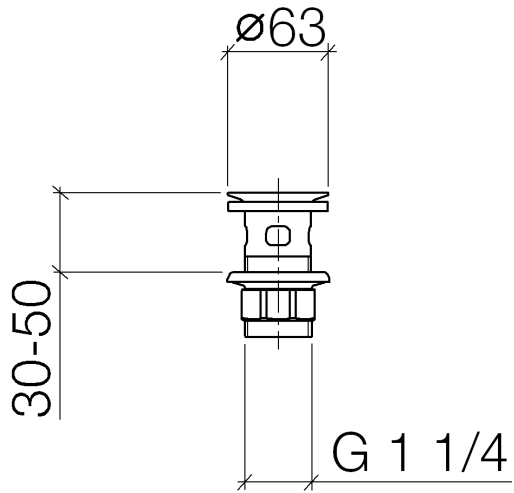

10 105 970

Passt zu: IMO, LULU, MADISON, MEM,
TARA, CL.1, LISSÉ, VAIA, META, CYO

	Schwarz matt	10 105 970-33
	Chrom	10 105 970-00
	Platin gebürstet	10 105 970-06
	Platin	10 105 970-08
	Messing (23kt Gold)	10 105 970-09
	Dark Chrome	10 105 970-19
	Light Gold	10 105 970-26
	Light Gold gebürstet	10 105 970-27
	Messing gebürstet (23kt Gold)	10 105 970-28
	Bronze gebürstet	10 105 970-42
	Champagne gebürstet (22kt Gold)	10 105 970-46
	Champagne (22kt Gold)	10 105 970-47
	Chrom gebürstet	10 105 970-93
	Dark Platinum gebürstet	10 105 970-99

Siebventil 1 1/4" - Schwarz matt

IMO

10 105 970

Nur für Becken mit Überlauf geeignet.

10 105 970

10 105 970

Ersatzteile für die
anderen
Oberflächenvarianten
finden Sie hier:
Chrom

Ersatzteilstückliste

Nr.	Artikelnummer	Benennung	Verbaumenge	Lieferzeit
1	09 11 01 027-33	Kelch	1	60
2	09 14 05 039 90	Dichtung	1	2
3	09 14 03 025 90	Dichtung	1	2
4	09 23 10 020-33	Mutter	1	60