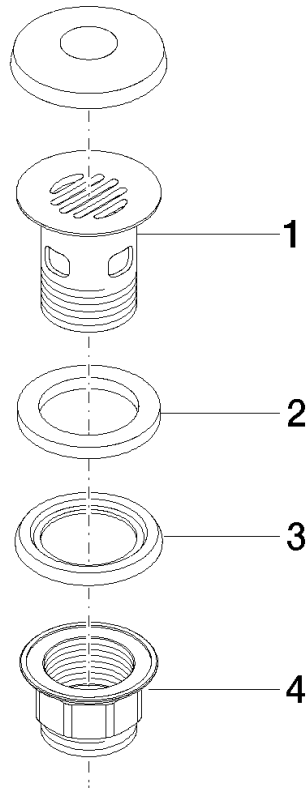

10 105 970

Passt zu: IMO, LULU, MADISON, MEM,
TARA, CL.1, LISSÉ, VAIA, META, CYO

	Schwarz matt	10 105 970-33
	Chrom	10 105 970-00
	Platin gebürstet	10 105 970-06
	Platin	10 105 970-08
	Messing (23kt Gold)	10 105 970-09
	Dark Chrome	10 105 970-19
	Light Gold	10 105 970-26
	Light Gold gebürstet	10 105 970-27
	Messing gebürstet (23kt Gold)	10 105 970-28
	Bronze gebürstet	10 105 970-42
	Champagne gebürstet (22kt Gold)	10 105 970-46
	Champagne (22kt Gold)	10 105 970-47
	Chrom gebürstet	10 105 970-93
	Dark Platinum gebürstet	10 105 970-99

Siebventil 1 1/4" - Schwarz matt

IMO

10 105 970

Nur für Becken mit Überlauf geeignet.

10 105 970

10 105 970

Ersatzteile für die
anderen
Oberflächenvarianten
finden Sie hier:
Chrom

Ersatzteilstückliste

Nr.	Artikelnummer	Benennung	Verbaumenge	Lieferzeit
1	09 11 01 027-33	Kelch	1	60
2	09 14 05 039 90	Dichtung	1	2
3	09 14 03 025 90	Dichtung	1	2
4	09 23 10 020-33	Mutter	1	60